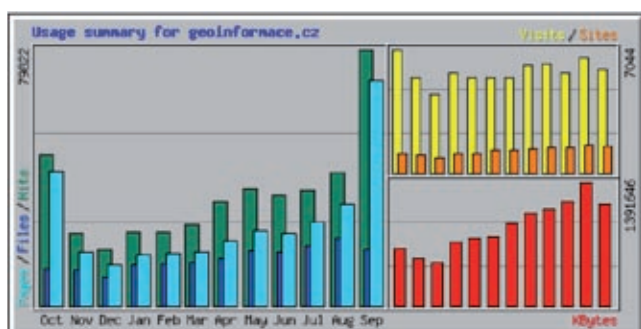

# GEO informace

...geoinformační křižovatka

Takto čtete geoinformační křižovatku **GEOinformace.cz** po roce provozu (9/2015).  
**5 794 návštěv měsíčně,**  
**190 návštěvníků za den,**  
**21 tisíc záznamů...**  
 Děkujeme za každou chvíli s námi. Novinky vám přinášíme několikrát denně...

# GEO informace

...geoinformační křižovatka

Takto čtete geoinformační křižovatku **GEOinformace.cz** po roce provozu.

**5 794 návštěv měsíčně,** **190 návštěvníků za den,**  
**21 tisíc záznamů...**

Děkujeme za každou chvíli s námi. Novinky vám přinášíme několikrát denně...

Month	Daily Avg						Monthly Totals			
	Hits	Files	Pages	Visits	Sites	KBytes	Visits	Pages	Files	Hits
Sep 2015	2660	588	2334	197	1571	1 146 841	5916	70 044	17 648	79 822
Aug 2015	1336	675	1022	211	1591	1 391 646	6566	31 686	20 931	41 426
Jul 2015	1156	598	843	184	1482	1 178 578	5726	26 154	18 558	35 844
Jun 2015	1151	562	749	207	1483	1 083 642	6239	22 472	16 887	34 539
May 2015	1172	557	752	197	1367	1 046 609	6119	23 338	17 276	36 332
Apr 2015	1086	491	671	181	1333	935 452	5431	20 152	14 743	32 589
Mar 2015	819	438	541	175	1303	776 732	5437	16 774	13 588	25 403
Feb 2015	820	469	586	194	1082	763 501	5436	16 434	13 141	22 972
Jan 2015	747	411	510	185	1091	720 687	5749	15 816	12 755	23 177
Dec 2014	562	285	412	144	923	493 942	4466	12 790	8 862	17 446
Nov 2014	749	370	561	179	1036	528 268	5396	16 855	11 109	22 473
Oct 2014	1520	368	1349	227	1105	640 472	7044	41 837	11 430	47 133
Totals				Ø = 190	Σ =	10 706 370	69 525	314 352	176 928	419 156